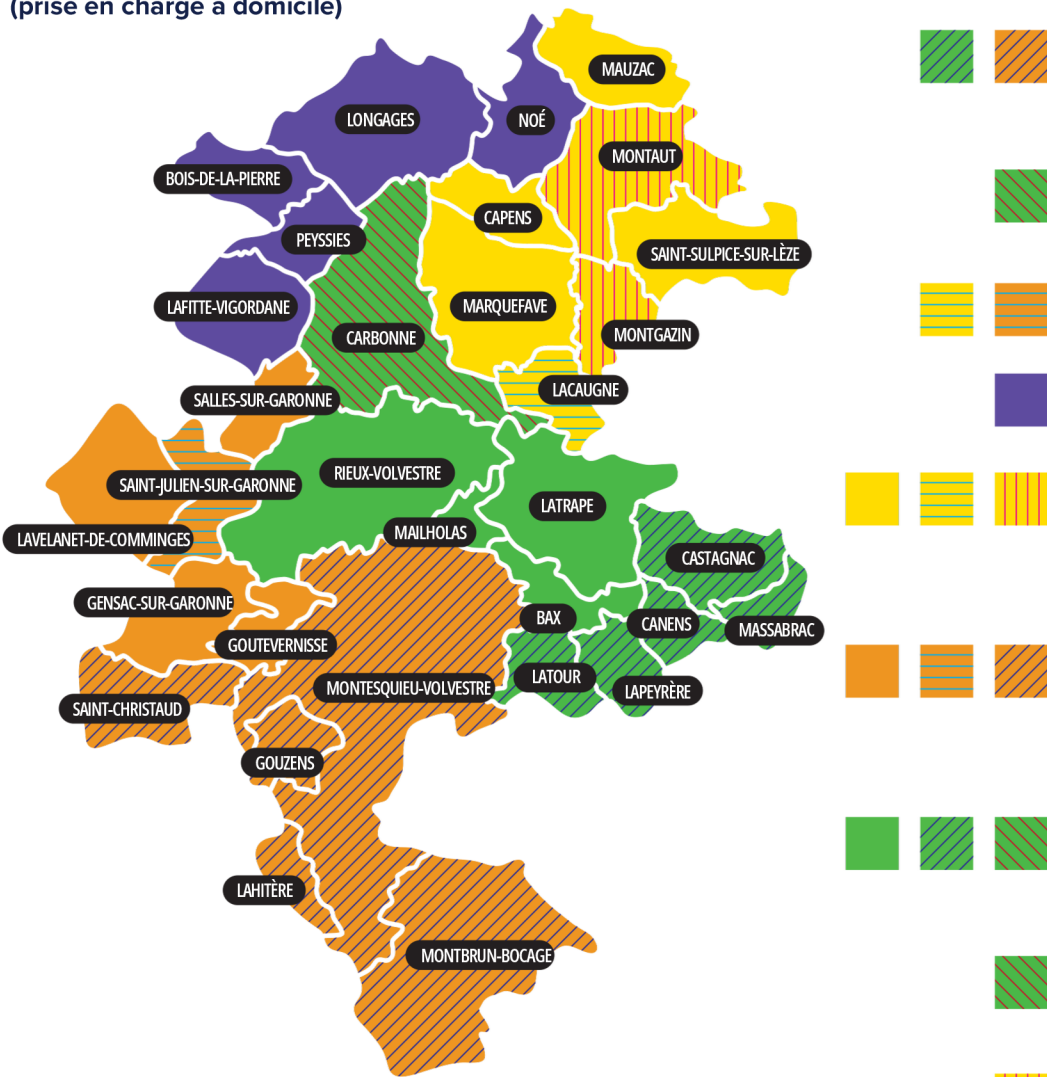

Qu'est-ce que le TAD ?

Le **transport à la demande** est un service de transport collectif, accessible à l'ensemble des habitants de la communauté de communes, et vers des points d'arrêts définis.

Ce service est organisé par :

Offre valable à partir du 2 janvier 2025 (hors jours fériés)

JOUR	DÉPART	DESTINATION	ARRÊTS DÉPOSE-REPRISE	ARRIVÉE	DÉPART
Mardi	Montesquieu-Volvestre, Montbrun Bocage, Massabrac, Castagnac, Gouzens, Saint-Christaud, Lapeyrère, Latour, Lahitère, Canens	Montesquieu-Volvestre	Esplanade nord	9h00	12h15
Mardi	Carbonne	Carbonne	Place de la République Domaine de la Terrasse Maison de santé 2 route du Bacqué Hôpital de jour 40 chemin des Nauzes Avenue de la gare	10h10 10h15 10h20 10h25	11h10 11h15 11h20 11h25
Mercredi	Lacaugne, Saint-Julien-sur-Garonne	Rieux-Volvestre	Place du Préau	9h15	11h45
Jeu di (semaines paires)	Bois-de-la-Pierre, Lafitte-Vigordane, Longages, Noé, Peyssies	Carbonne	Place de la République	8h45	10h45
Jeu di (semaines impaires)	Mauzac, Montaut, Saint-Sulpice-sur-Lèze, Montgazin, Lacaugne, Marquefave, Capens	Carbonne	Place de la République	8h45	10h45
Jeu di (semaines paires)	Montbrun-Bocage, Montesquieu-Volvestre, Lahitère, Gouzens, Saint-Christaud, Goutevernisse, Gensac-sur-Garonne, Lavelanet-de-Comminges, Saint-Julien-sur-Garonne, Salles-sur-Garonne	Carbonne	Place de la République	10h15	12h15
Jeu di (semaines impaires)	Massabrac, Castagnac, Canens, Lapeyrère, Latour, Bax, Latrape, Mailholas, Rieux-Volvestre, Carbonne	Carbonne	Place de la République	10h15	12h15
Vendredi	Carbonne	Carbonne	Place de la République Domaine de la Terrasse Maison de santé 2 route du Bacqué Hôpital de jour 40 chemin des Nauzes	8h45 8h50 8h55 9h00	11h40 11h45 11h50 11h55
Vendredi	Montgazin, Montaut	Saint-Sulpice-sur-Lèze	Mairie, place du 11 novembre	9h40	11h00