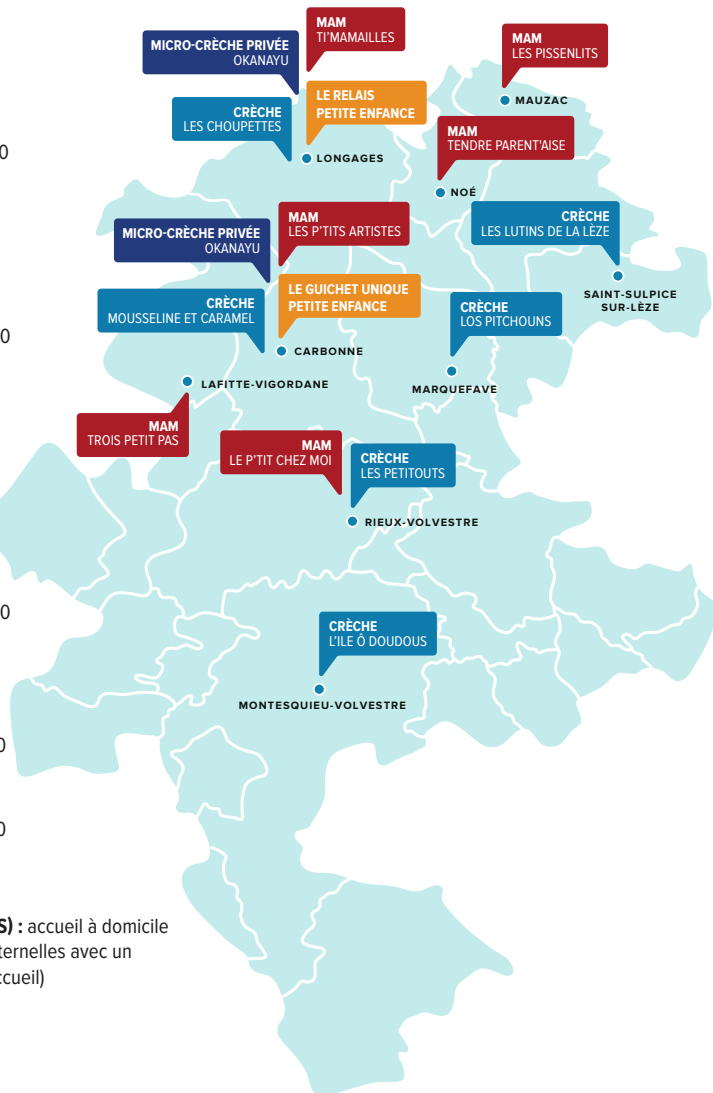

LES PETITOUTS

à Rieux-Volvestre

25 places / Lundi-Vendredi, 7h-18h30

L'ILE Ô DOUDOUS

à Montesquieu-Volvestre

20 places / Lundi-Vendredi, 7h30-18h30

2 MICRO-CRÈCHES PRIVÉES

OKANAYU

à Carbonne

12 places / Lundi-Vendredi, 7h30-18h30

OKANAYU

à Longages

12 places / Lundi-Vendredi, 7h30-18h30

INDIVIDUELS

118 ASSISTANTS(ES) MATERNELS(LES) : accueil à domicile ou en MAM (Maisons d'assistantes maternelles avec un regroupement dans un même lieu d'accueil)

MAM LE P'TIT CHEZ MOI

à Rieux-Volvestre

MAM LES P'TITS ARTISTES

à Carbonne

MAM TROIS PETIT PAS

à Lafitte-Vigordane

MAM TI'MAMAILLES

à Longages

MAM LES PISSENLITS

à Mauzac (ouverture courant 2025)

MAM TENDRE PARENT'AÏSE

à Noé (ouverture janvier 2025)

Le Relais Petite Enfance (RPE)

accompagne les assistantes maternelles et les parents employeurs, organise des animations itinérantes et fixes et accueille à Longages.